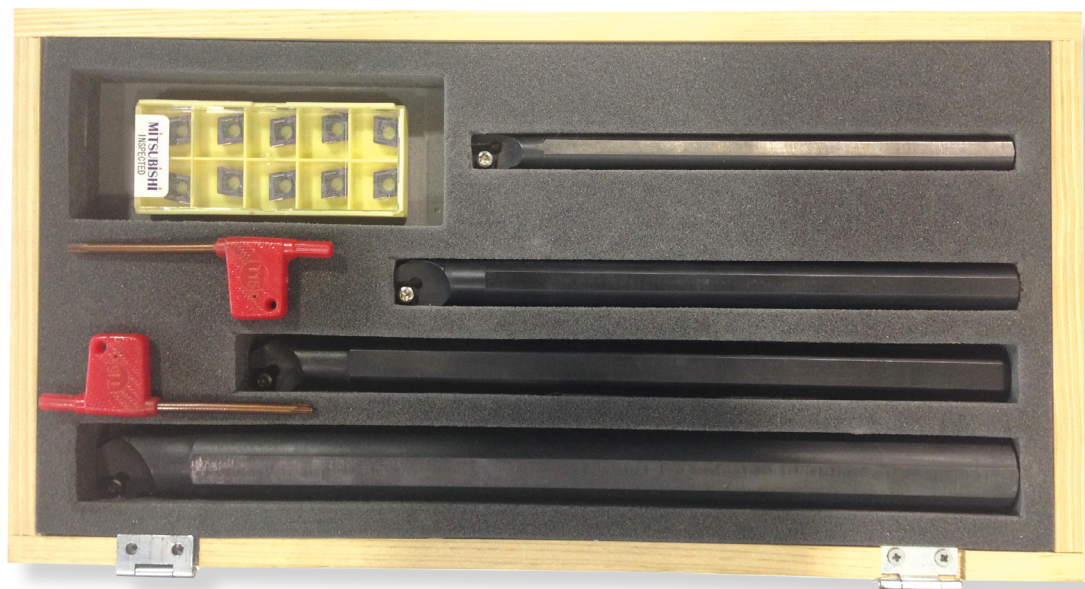

Boring Bar Set

1/2-5/8-3/4-1"
Same insert
CCMT 32-5.....

ONLY
\$299.00

4 Boring Bars
10 Inserts
2 Torx Keys

TOOL TIME INC.
SERVICE WITHOUT CONDITIONS

21 Bradwick Dr. Unit 20, Concord, Ontario L4K 1K6
Tel: 905-760-2500 • Fax: 905-760-2499
order@tooltimeinc.com
www.tooltimeinc.com